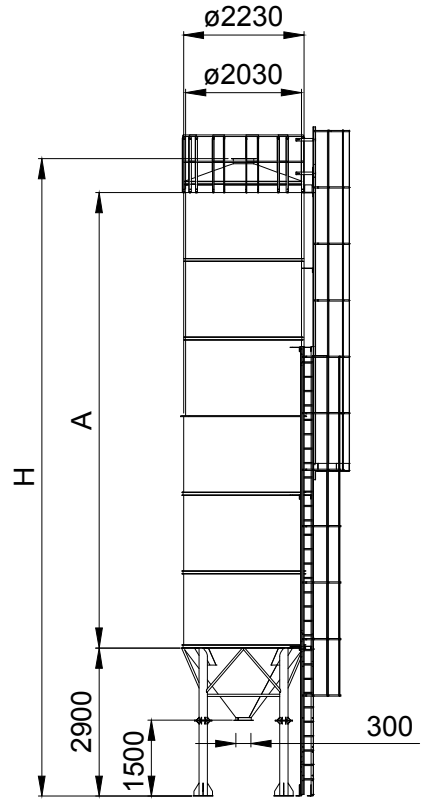

Dimension Specifications: Telescopic Silo

Mod. TC			
Code	Capacity	A	H
TC18	18 m ³	4500	7860
TC23	23 m ³	6000	9360
TC29	29 m ³	7500	10860
TC34	34 m ³	9000	12360
TC40	40 m ³	10500	13860
TC46	46 m ³	12000	15360
TC52	52 m ³	13500	16860
TC58	58 m ³	15000	18360

Mod. TP			
Code	Capacity	A	H
TP20	20 m ³	4500	7860
TP27	27 m ³	6000	9360
TP33	33 m ³	7500	10860
TP39	39 m ³	9000	12360
TP45	45 m ³	10500	13860
TP52	52 m ³	12000	15360
TP59	59 m ³	13500	16860
TP65	65 m ³	15000	18360